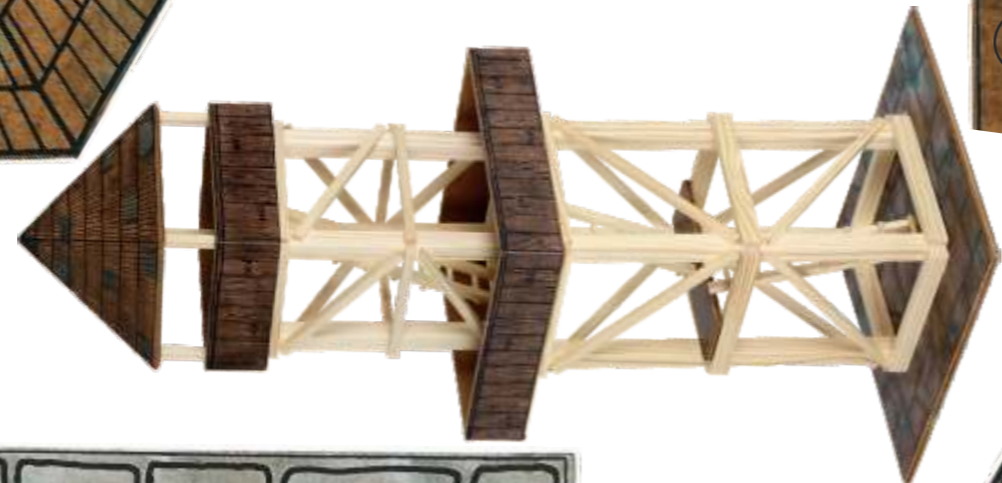

Nr. 4

<http://www.walachia.com/4.htm>